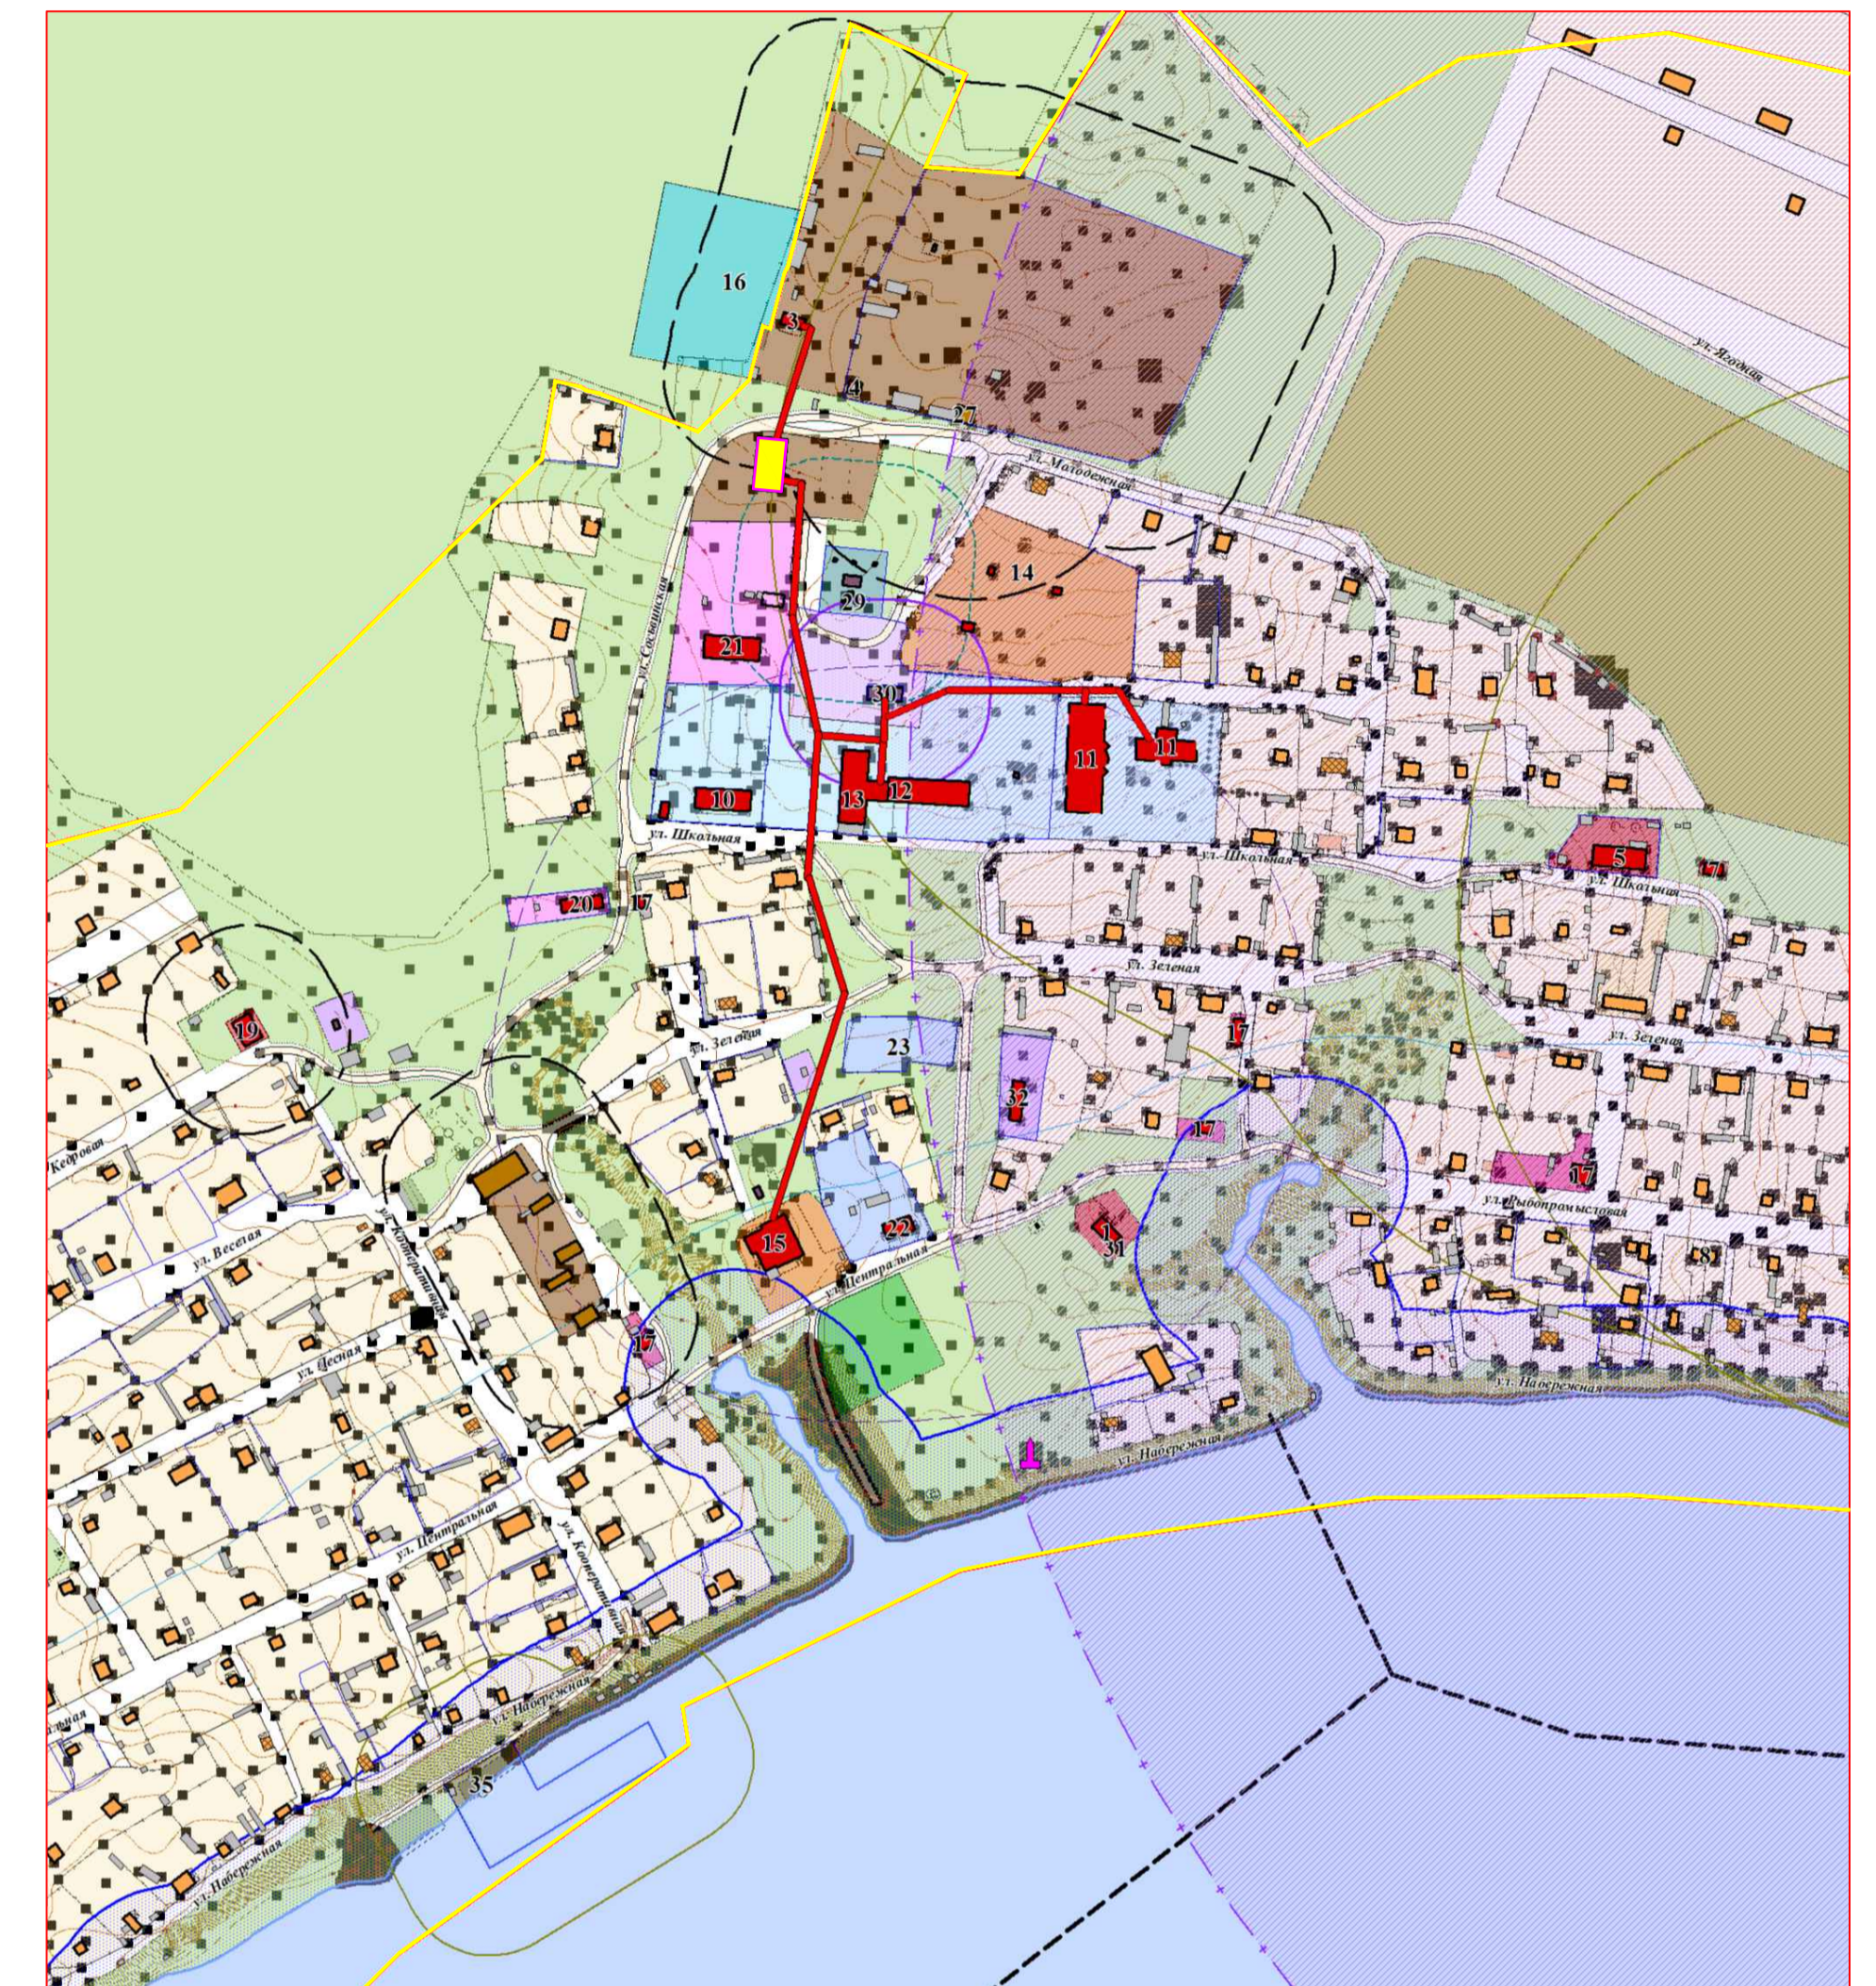

# Схема теплоснабжения территории сельского поселения Саранпауль Березовского района Ханты-Мансийского автономного округа-Югра

Границы территории сельского поселения Саранпауль Березовского района ХМАО-Югра

Схема теплоснабжения п. Сосьва фрагмент территории

Условные обозначения инженерных сетей, сооружений

- Трубопровод теплоснабжения
- Здание котельной
- Граница поселения

Сопоставлено				
Изм. №	Лист	№ уч.	Подпись	Дата
Разработал	Жданов В.В.			
Тех. директор	Плющенко В.А.			

Схема теплоснабжения территории сельского поселения Саранпауль Березовского района Ханты-Мансийского автономного округа-Югра					
Изм.	Колуч	Лист	№ уч.	Подпись	Дата
Разработал	Жданов В.В.				
Тех. директор	Плющенко В.А.				
Статус					
Статия					
Лист					
Листов					
1					
2					
ООО "ЭнергоАудит" Вологда					