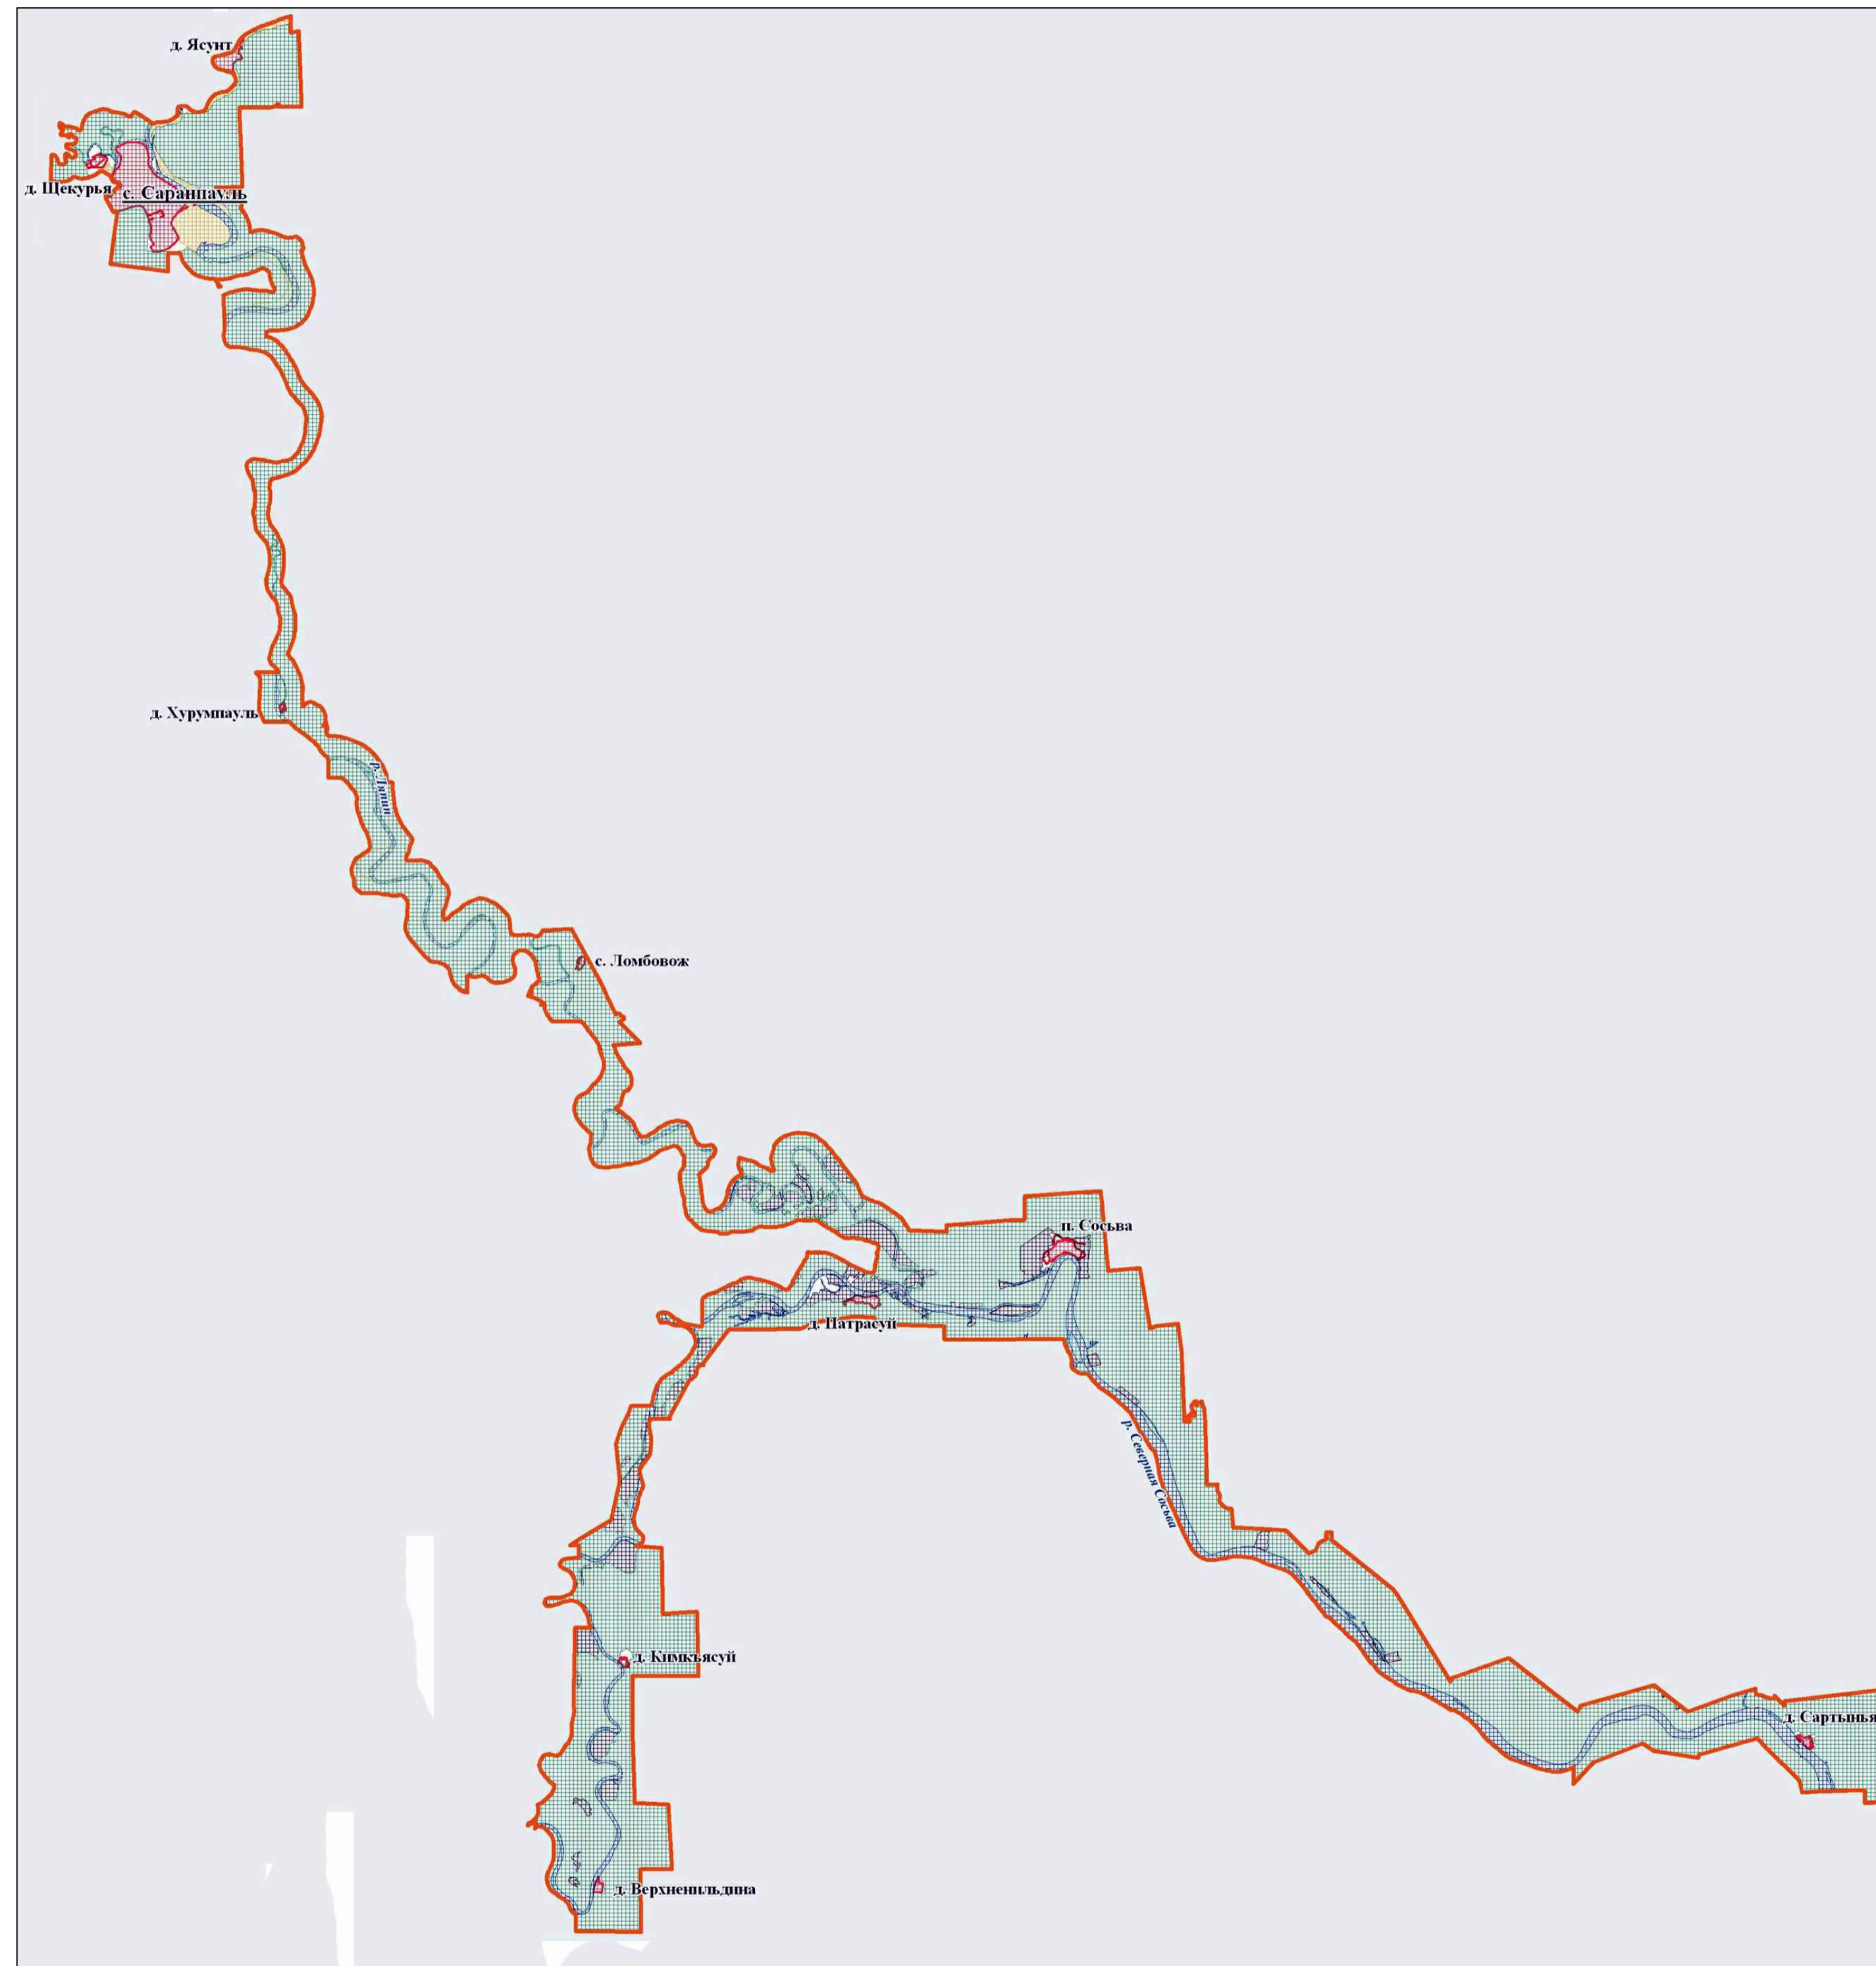

# Схема теплоснабжения территории сельского поселения Саранпауль Березовского района Ханты-Мансийского автономного округа-Югра

Границы территории сельского поселения Саранпауль Березовского района ХМАО-Югра

Схема теплоснабжения п. Сосьва фрагмент территории

Условные обозначения инженерных сетей, сооружений

- Трубопровод теплоснабжения
- Здание котельной
- Граница поселения

Сопоставлено				
Изм. №	Лист	№ уч.	Подпись	Дата
Разработал	Жданов В.В.			
Тех. директор	Плющенко В.А.			

Схема теплоснабжения территории сельского поселения Саранпауль Березовского района Ханты-Мансийского автономного округа-Югра					
Изм.	Колуч	Лист	№ уч.	Подпись	Дата
Разработал	Жданов В.В.				
Тех. директор	Плющенко В.А.				
Статус					
Статия					
Лист					
Листов					
1					
2					
ООО "ЭнергоАудит" Вологда					